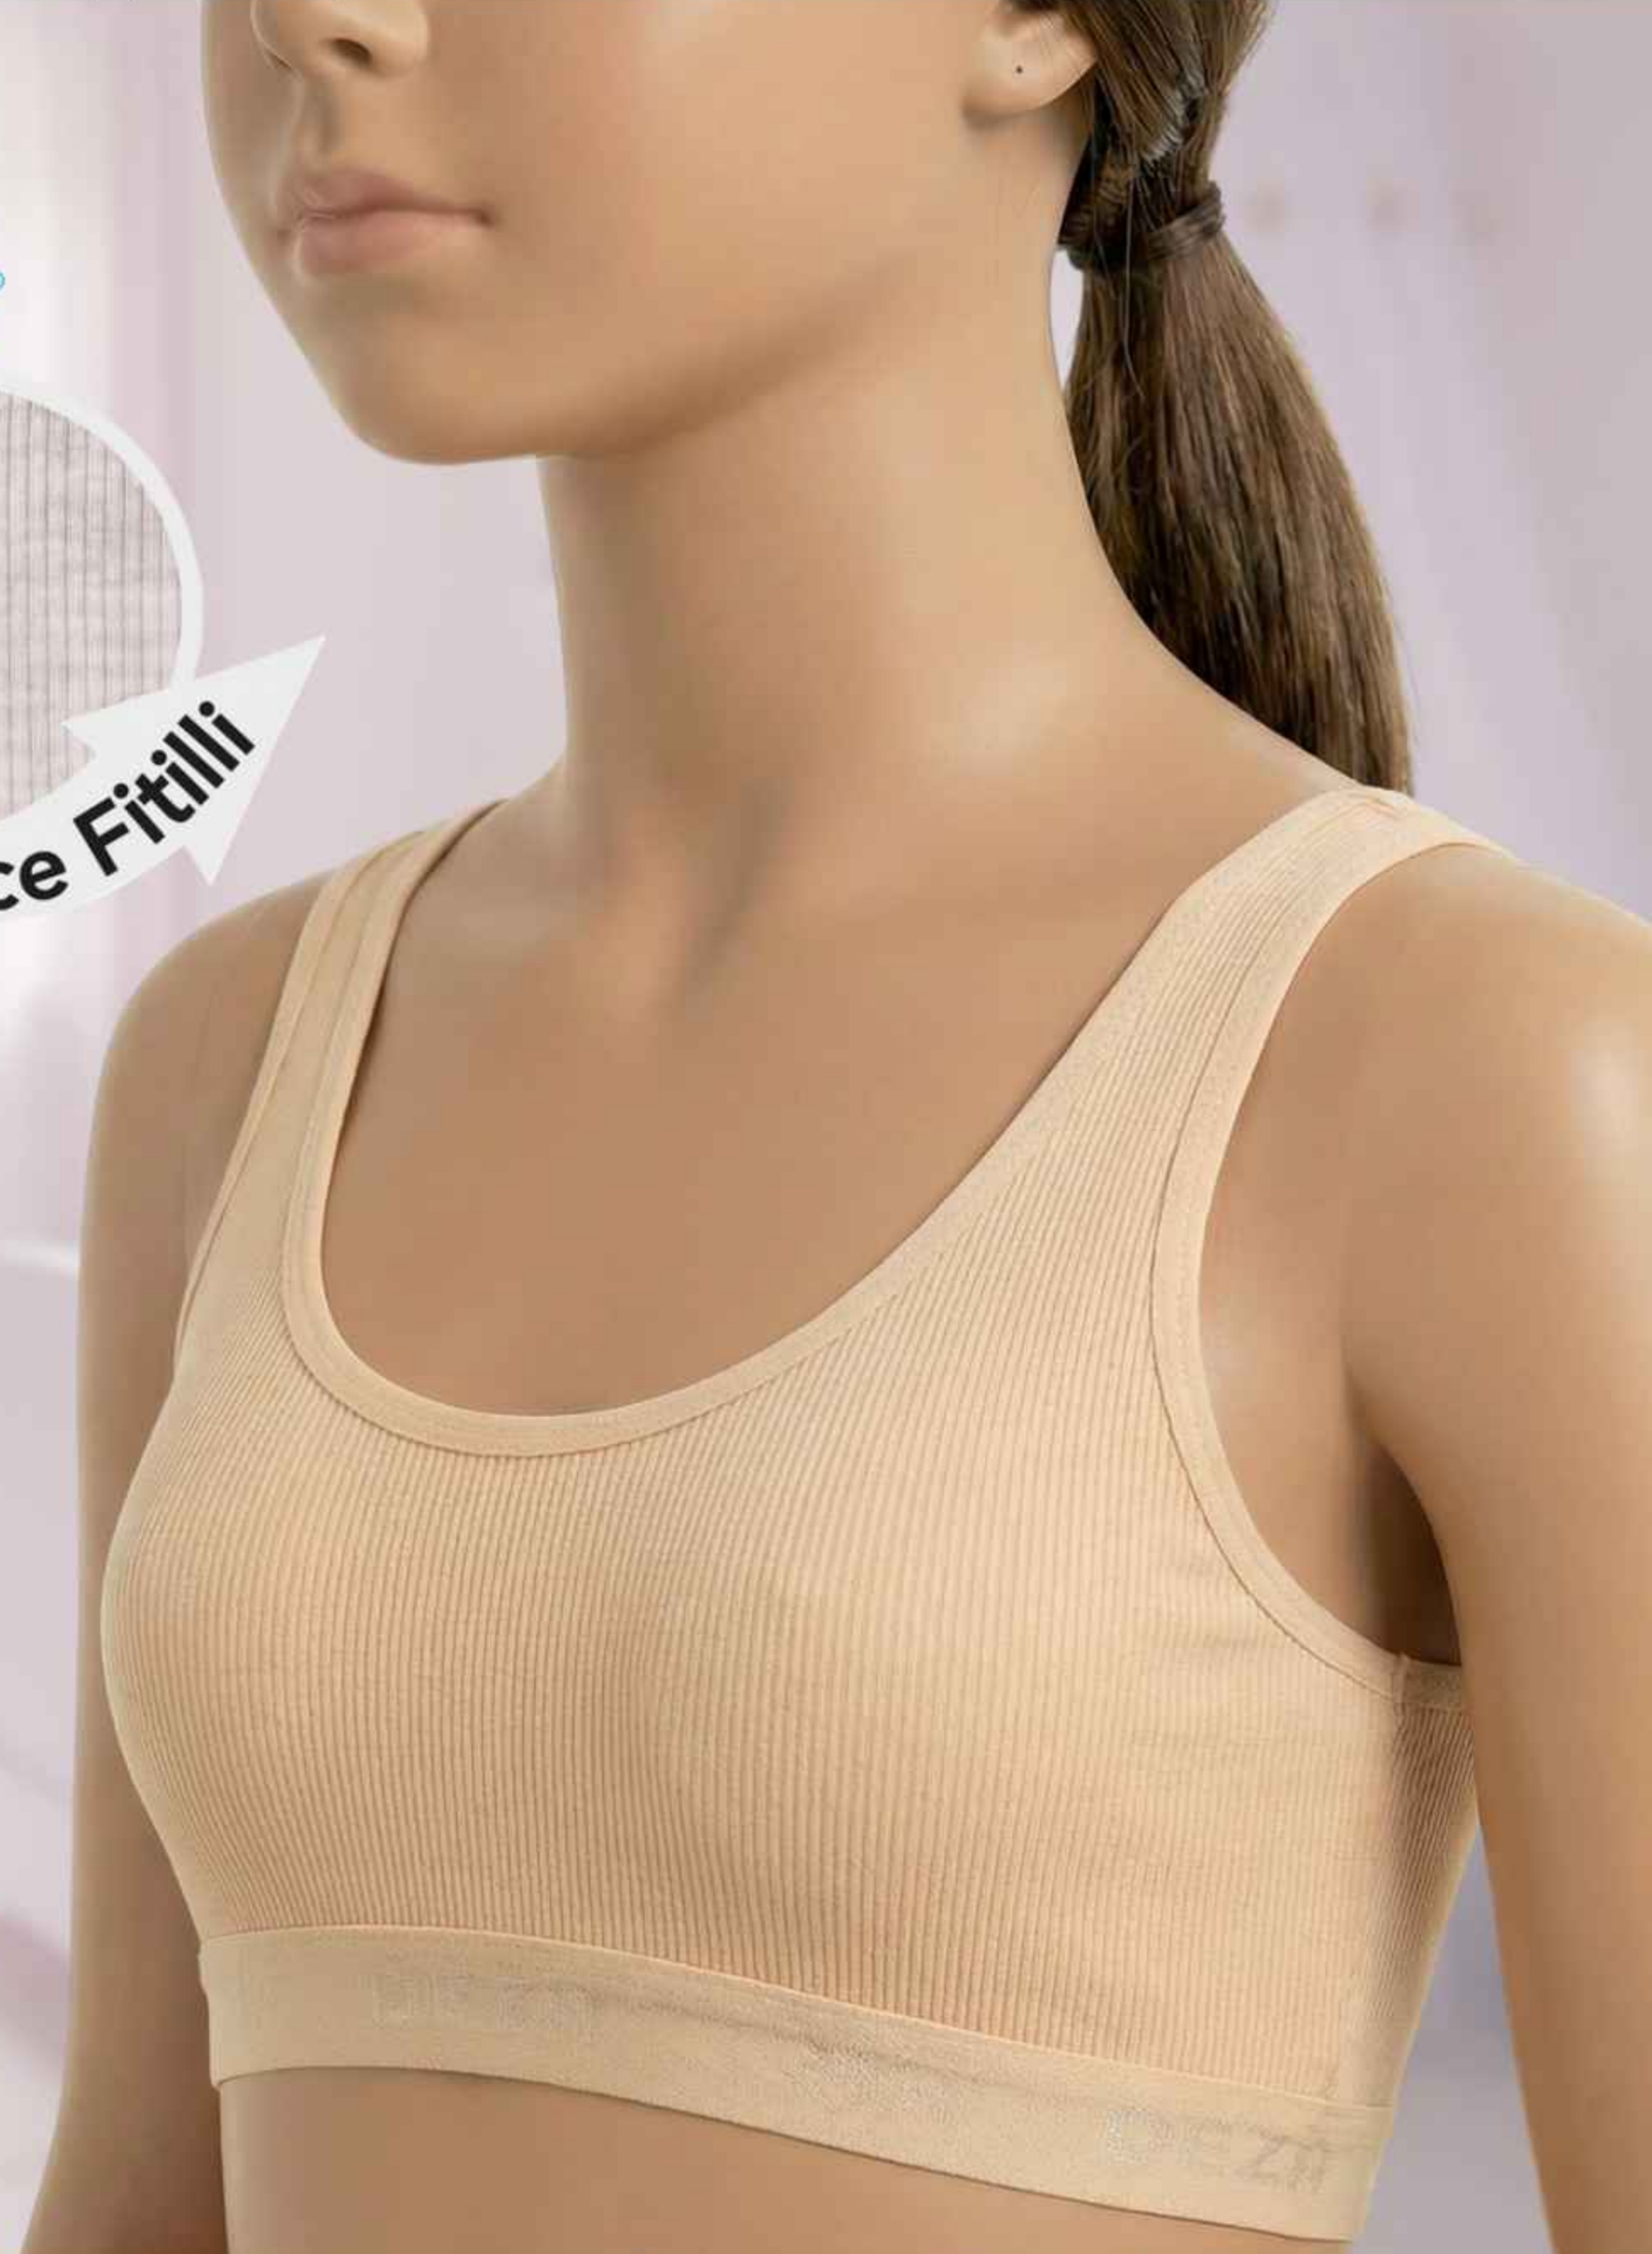

NEW Collection

429

BEDEN

S-M / L-XL

BEYAZ